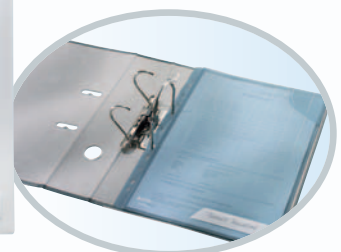

OMSLAG SOM JOBBER PÅ DIN MÅTE!

Leitz CombiFile serien er meget allsidig. Med unike egenskaper som: flik på høyre side som gjør tilgangen til dokumentene enkelt, utbrettbar hullkant og klaff i øvre høyre hjørne som sikrer innholdet. Designet etterlater definitivt et profesjonelt inntrykk!

Unike patenterte utbrettbare hull, for innsetting av omslaget i perm. CombiFile omslag kan brukes som omslag og endres til lomme ved behov

Flik som sikrer at dokumentene ikke får "eselører", og holder dem på plass

Semitransparente farger hindrer innsyn i konfidensielle dokumenter

6 cm kant i nedre høyre hjørne beskytter dokumentene og hindrer dem fra å falle ut (gjelder ikke ekspand. omslag)

Lomme for merking av innholdet - inkl. etikett

CombiFile omslag

- Klaff i øvre høyre hjørne som sikrer innholdet
- Enkel tilgang til dokumentene
- Perfekt for den mobile bruker
- Materiale: PP plast, copysafe