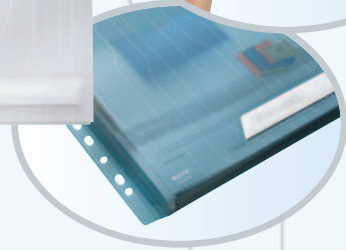

CombiFile ekspanderende omslag

- Klaff i øvre høyre hjørne som sikrer innholdet
- Enkel tilgang til dokumentene
- Perfekt for den mobile bruker
- Kan romme inntil 150 ark, og er perfekt for de tykke dokumentbunkene, kataloger etc.
- Materiale: PP plast, copysafe

150 ark